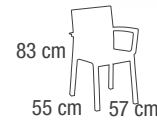

CapriBistrot