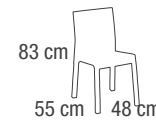

PanareaBistrot