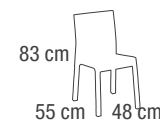

Capri

Panarea

Milano

Versione Fissa

Milano Quadrilatero
90x98 x h75 cm

Milano Isola
160x98 x h75 cm

Versione Allungabile

Milano Citylife
90-160x98 x h75 cm

Milano Brera
160-230x98 x h75 cm

Milano Navigli
230-300x98 x h75 cm

· Ø · P E R A[®]
P L A S T I C A

RINASCIMENTO
RECYCLED PLASTIC PROGRAM

sono marchi

PAS

PLASTICA ALTO SELE S.p.A.

Sede Legale