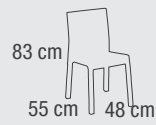

IschiaBistrot