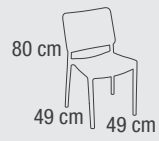

RiminiBistrot