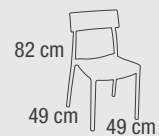

RomaBistrot