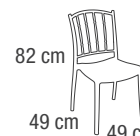

FirenzeBistrot