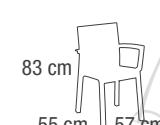

Capri

Panarea

Milano

Versione Fissa

Milano Quadrilatero
90x98 x h75 cm

Milano Isola
160x98 x h75 cm

Versione Allungabile

Milano Citylife
90-160x98 x h75 cm

Milano Brera
160-230x98 x h75 cm

Milano Navigli
230-300x98 x h75 cm

· Ø · P E R A[®]
P L A S T I C A

RINASCIMENTO
RECYCLED PLASTIC PROGRAM

sono marchi

PAS

PLASTICA ALTO SELE S.p.A.

Sede Legale